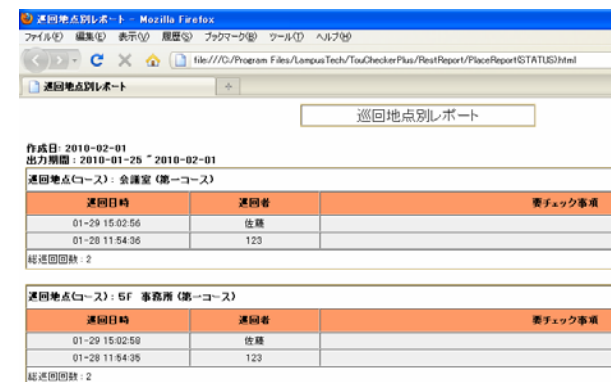

HTML レポート表示&印刷

Fo エフビーオートメ株式会社

<http://www.fb-a.com>

TEL:(06)6386-7671 FAX:(06)6384-6531